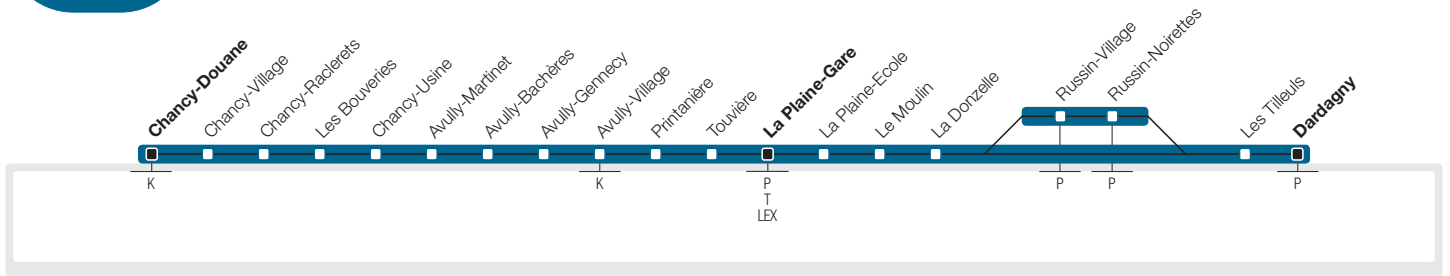

- Chancy – Avully
- **La Plaine**
- **Russin / Dardagny**

- Dardagny – Russin
- **La Plaine**
- **Chancy**

→ **Lundi-Vendredi Direction La Plaine-Gare / Dardagny**

| | | | | | | | | | | | | | | | | | | | | | | | | | |
|-----------------------|-------|-------|------|------|------|------|------|------|-------|-------|-------|-------|-------|-------|-------|-------|-------|-------|-------|-------|-------|-------|-------|-------|--|
| Chancy-Douane | 5:58 | 6:31 | | 7:01 | 7:31 | | 8:01 | | | 11:56 | | 12:26 | | | 12:57 | | 13:31 | 14:00 | | | 16:59 | 17:29 | 17:59 | 18:29 | |
| Avully-Village | 6:06 | 6:41 | | 7:11 | 7:41 | | 8:10 | | | 12:05 | | 12:35 | | | 13:06 | | 13:40 | 14:09 | | | 17:09 | 17:39 | 18:09 | 18:38 | |
| La Plaine-Gare | 6:10 | 6:44 | 7:12 | 7:14 | 7:45 | 7:49 | 8:14 | 8:18 | 11:35 | 12:08 | 12:12 | 12:38 | 12:42 | 13:08 | 13:10 | 13:38 | 13:43 | 14:12 | 15:49 | 16:12 | 17:12 | 17:42 | 18:12 | 18:42 | |
| Russin-Village | | | | | | | | 8:24 | | | 12:17 | | | 13:13 | | | | | 15:54 | | | | | | |
| Dardagny | | | 7:19 | | | 7:56 | | | 11:42 | | 12:26 | | 12:48 | 13:22 | | 13:44 | | | | 16:18 | | | | | |
| Chancy-Douane | 18:59 | 19:29 | | | | | | | | | | | | | | | | | | | | | | | |
| Avully-Village | 19:08 | 19:38 | | | | | | | | | | | | | | | | | | | | | | | |
| La Plaine-Gare | 19:12 | 19:42 | | | | | | | | | | | | | | | | | | | | | | | |
| Russin-Village | | | | | | | | | | | | | | | | | | | | | | | | | |
| Dardagny | | | | | | | | | | | | | | | | | | | | | | | | | |

A ces périodes, un horaire spécifique est appliqué et sera disponible sur notre site quelques jours avant son application.

Le tronçon La-Plaine-Gare – Russin / Dardagny n'est pas desservi.

La ligne ne circule pas lors des jours fériés suivants : 25 décembre 2018, 1^{er} janvier, 19 et 22 avril, 30 mai, 10 juin, 1^{er} août et 5 septembre 2019.