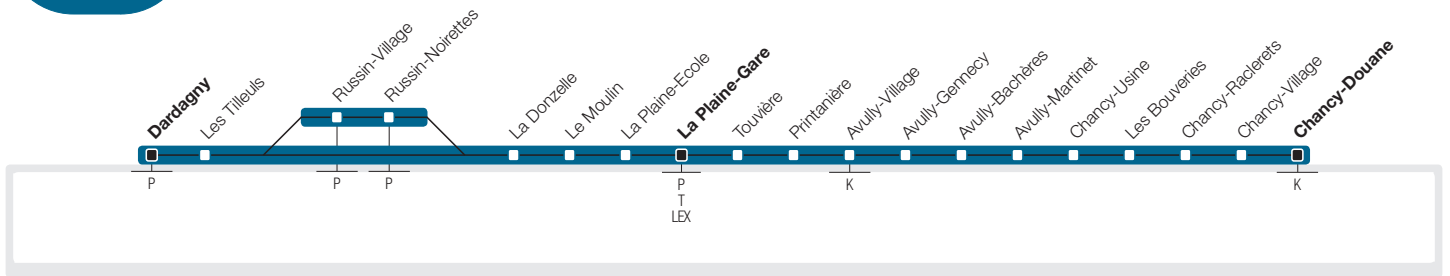

- Chancy – Avully
- **La Plaine**
- **Russin / Dardagny**

- Dardagny – Russin
- **La Plaine**
- **Chancy**

→ **Lundi-Vendredi Direction La Plaine-Gare / Dardagny**

| | | | | | | | | | | | | | | | | | | | | | | | | | |
|-----------------------|-------|-------|------|------|------|------|------|------|-------|-------|-------|-------|-------|-------|-------|-------|-------|-------|-------|-------|-------|-------|-------|-------|--|
| Chancy-Douane | 5:58 | 6:31 | | 7:01 | 7:31 | | 8:01 | | | 11:56 | | 12:26 | | | 12:57 | | 13:31 | 14:00 | | | 16:59 | 17:29 | 17:59 | 18:29 | |
| Avully-Village | 6:06 | 6:41 | | 7:11 | 7:41 | | 8:10 | | | 12:05 | | 12:35 | | | 13:06 | | 13:40 | 14:09 | | | 17:09 | 17:39 | 18:09 | 18:38 | |
| La Plaine-Gare | 6:10 | 6:44 | 7:12 | 7:14 | 7:45 | 7:49 | 8:14 | 8:18 | 11:35 | 12:08 | 12:12 | 12:38 | 12:42 | 13:08 | 13:10 | 13:38 | 13:43 | 14:12 | 15:49 | 16:12 | 17:12 | 17:42 | 18:12 | 18:42 | |
| Russin-Village | | | | | | | | 8:24 | | | 12:17 | | | 13:13 | | | | | 15:54 | | | | | | |
| Dardagny | | | 7:19 | | | 7:56 | | | 11:42 | | 12:26 | | 12:48 | 13:22 | | 13:44 | | | | 16:18 | | | | | |
| Chancy-Douane | 18:59 | 19:29 | | | | | | | | | | | | | | | | | | | | | | | |
| Avully-Village | 19:08 | 19:38 | | | | | | | | | | | | | | | | | | | | | | | |
| La Plaine-Gare | 19:12 | 19:42 | | | | | | | | | | | | | | | | | | | | | | | |
| Russin-Village | | | | | | | | | | | | | | | | | | | | | | | | | |
| Dardagny | | | | | | | | | | | | | | | | | | | | | | | | | |

A ces périodes, un horaire spécifique est appliqué et sera disponible sur notre site quelques jours avant son application.

Le tronçon La-Plaine-Gare – Russin / Dardagny n'est pas desservi.

La ligne ne circule pas lors des jours fériés suivants : 25 décembre 2018, 1^{er} janvier, 19 et 22 avril, 30 mai, 10 juin, 1^{er} août et 5 septembre 2019.